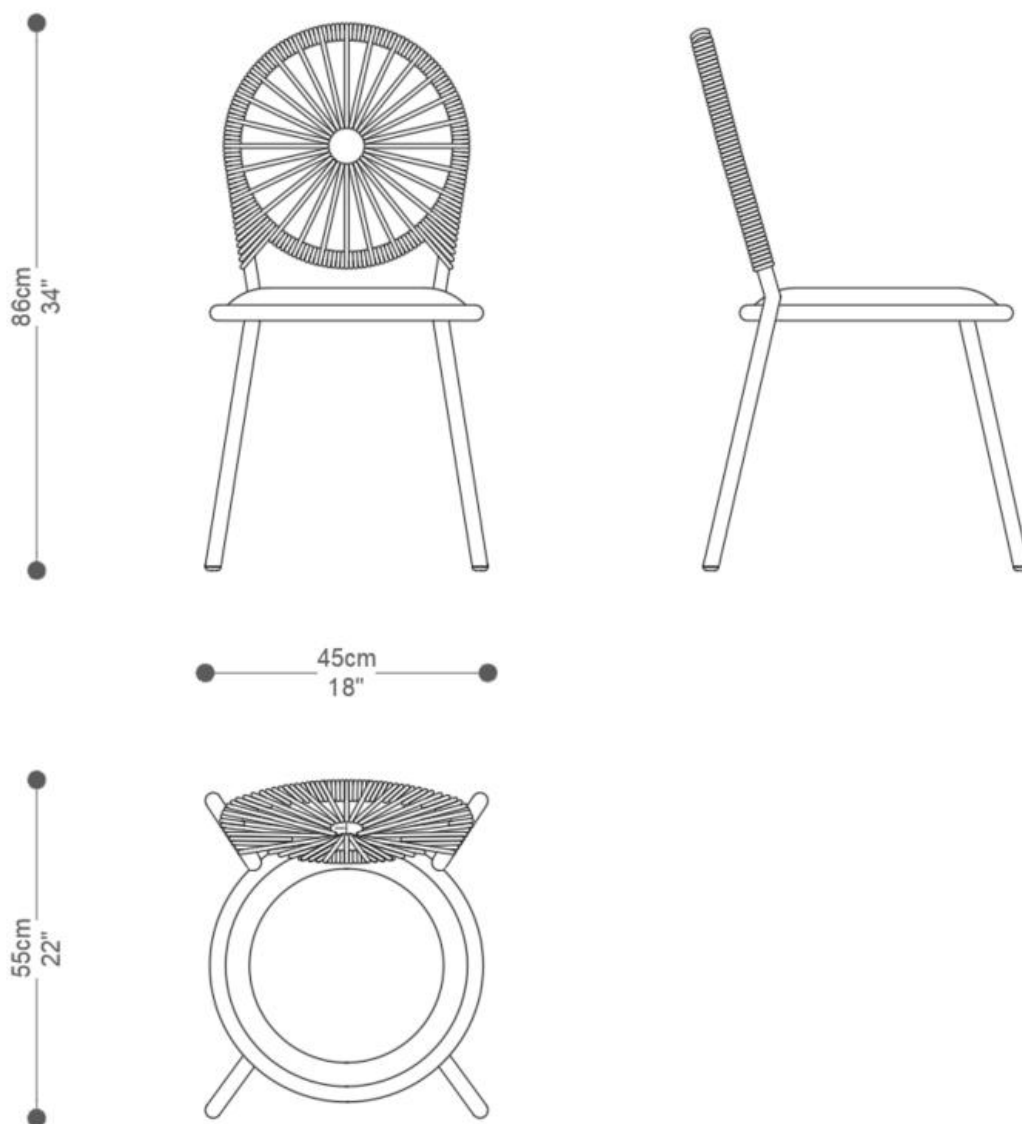

CADEIRA
SPIRIT

BRETON

POR
ESTÚDIO BRETON

CADEIRA
SPIRIT

BRETON

Cadeira

GARANTIA: 1 ano

EMBALAGEM: O produto é embalado em papelão, com bordas e cantos protegidos com cantoneiras de polietileno e envolto em filme plástico.

CADEIRA
SPIRIT

BRETON

Diferenciais:

- Encosto revestido em corda náutica tramada.

CADEIRA
SPIRIT

BRETON

 Estrutura em alumínio laqueado. Encosto revestido em corda náutica tramada. Assento em tecido fornecido. Medidas especiais não disponíveis.

Medidas podem apresentar leves variações. Nos reservamos o direito de efetuar essas alterações sem consulta prévia.

 Base structure in lacquered aluminum. Backrest upholstered in woved nautical rope. Upholstered seat. Custom sizes not available.

Measures may vary slightly. We reserve the right to make changes without prior consultation.

 Base en aluminio lacado o laminado en madera. Respaldo revestido de cuerda náutica tejida. Asiento fijo. Tamaño personalizable no disponible.